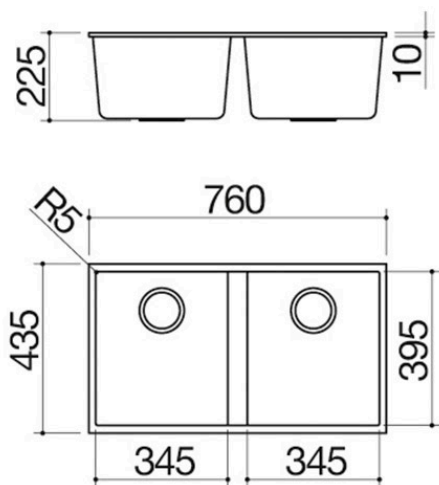

# Rechteckiges Doppelspülbecken Soul 72x39,5

## Beschreibung

- Abmessung Becken: 34,5x39,5x21 h
- Ausstattung: Ablaufventil 3" ½, Deckel aus
- Edelstahl, Überlauf
- Unterbau Spülbecken: 80
- Untergebaut: siehe technische Daten