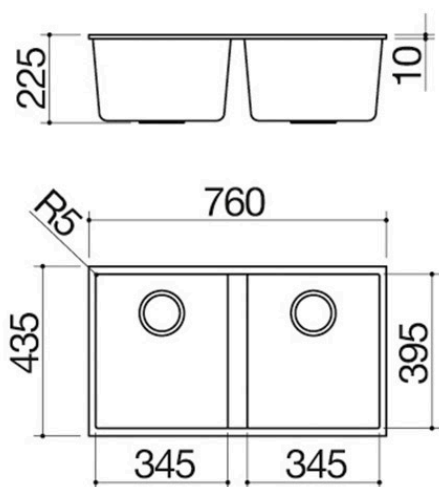

Doble fregadero cuadrado Soul de 72x39,5 bajo encimera

1QS082BS

Descripción

- medidas de la cubeta: 34,5x39,5x21 h
- equipamiento: desagüe 3" ½, tapón de acero inoxidable, rebosadero
- mueble de instalación de la cubeta: 80
- bajo encimera: ver ficha técnica