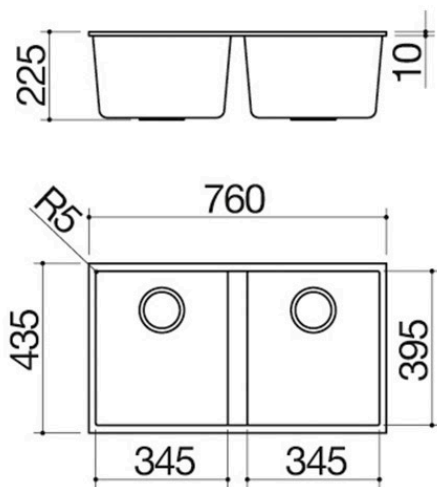

# Double Cuve Carrée Soul de 72x39,5 sous plan

1QS082BS

## Description

- dimensions des cuves : 34,5x39,5x21 h
- équipement : bonde 3" ½, cache-bonde en acier inox, trop-plein
- base pour insertion des cuves : 80
- sous le plan de travail : voir fiche technique