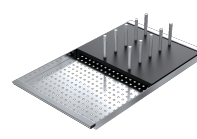

Cache-bonde en acier inox

Pratique et élégant, le cache-bonde est l'accessoire idéal pour chaque évier. Réalisé en AISI 304, un acier inoxydable de haute qualité qui garantit résistance aux sollicitations, le cache-bonde Barazza offre durabilité dans le temps et une extrême facilité de nettoyage.

## Méthode d'installation

 **SP**

Sous plan de travail

Les cuves carrées sont élégamment insérées sous le plan de travail.

## Accessoires associés

1TOF26

1CIVQ

1CITN

1TOF26N

1CIFX