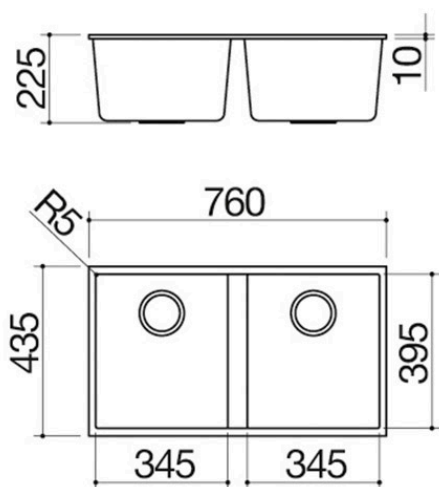

# Doppia Vasca Quadra Soul da 72x39,5

### Descrizione

- dimensione vasche: 34,5x39,5x21 h
- dotazioni: pilettone 3" ½, copripilettone in acciaio inox, troppo-pieno
- base inserimento vasche: 80
- sottotop: v. scheda tecnica

VEDI GLI ALTRI MODELLI DISPONIBILI: