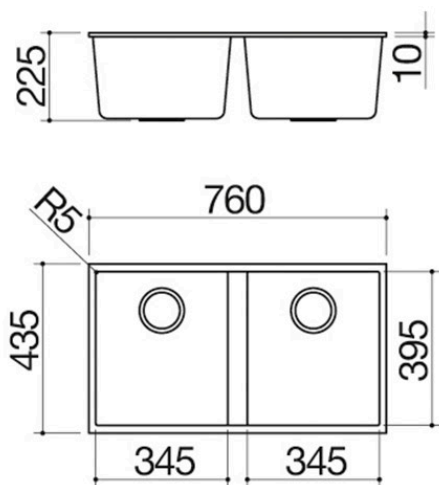

Rechteckiges Doppelspülbecken Soul 72x39,5

Unterbau

1QS082NS

Beschreibung

- Abmessung Becken: 34,5x39,5x21 h
- Ausstattung: Ablaufventil 3" ½, Deckel aus
- Edelstahl, Überlauf
- Unterbau Spülbecken: 80
- Untergebaut: siehe technische Daten