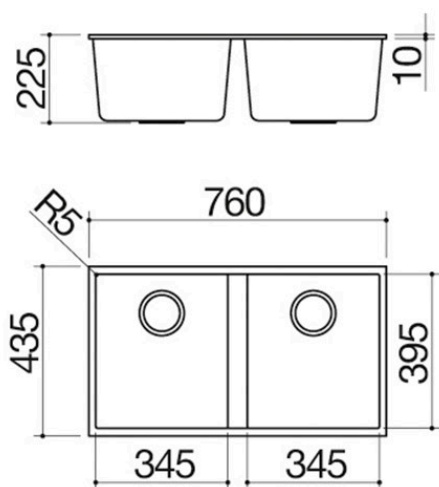

Doble fregadero cuadrado Soul de 72x39,5 bajo encimera

1QS082NS

Descripción

- medidas de la cubeta: 34,5x39,5x21 h
- equipamiento: desagüe 3" ½, tapón de acero inoxidable, rebosadero
- mueble de instalación de la cubeta: 80
- bajo encimera: ver ficha técnica