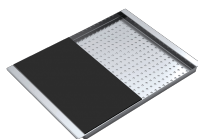

Accessoires associés

1CITN

Produits similaires

1LSO61N

1LSO61B

1LSO81N

1LSO81B

1LSO82N