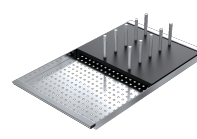

Cache-bonde en acier inox

Pratique et élégant, le cache-bonde est l'accessoire idéal pour chaque évier. Réalisé en AISI 304, un acier inoxydable de haute qualité qui garantit résistance aux sollicitations, le cache-bonde Barazza offre durabilité dans le temps et une extrême facilité de nettoyage.

## Méthode d'installation

Sous plan de travail

Les cuves carrées sont élégamment insérées sous le plan de travail.

## Accessoires associés

1TOF26

1CIVQ

1CITN

1TOF26N

1CIFX