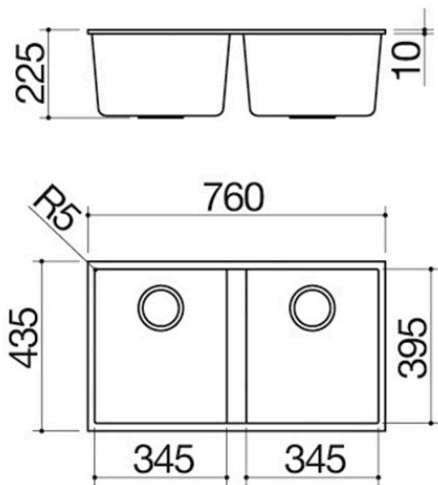

# Double Cuve Carrée Soul de 72x39,5 sous plan

1QSO82NS

## Description

- dimensions des cuves : 34,5x39,5x21 h
- équipement : bonde 3" ½, cache-bonde en acier inox, trop-plein
- base pour insertion des cuves : 80
- sous le plan de travail : voir fiche technique