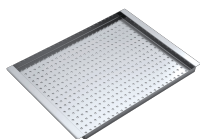

Accessoires associés

1CIVQ

Produits similaires

1LSO61N

1LSO61B

1LSO81N

1LSO81B

1LSO82N