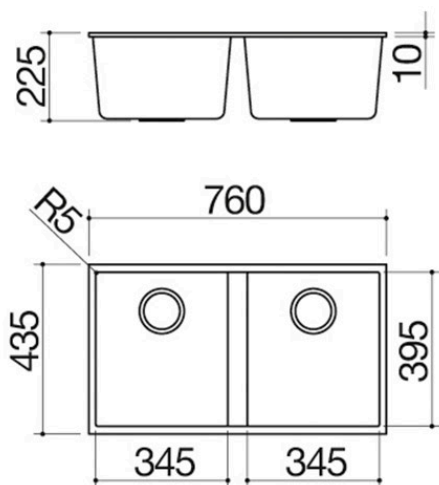

Doppia Vasca Quadra Soul da 72x39,5

sottotop

1QS082NS

Descrizione

- dimensione vasche: 34,5x39,5x21 h
- dotazioni: pilettone 3" ½, copripilettone in acciaio inox, troppo-pieno
- base inserimento vasche: 80
- sottotop: v. scheda tecnica

Installazioni

Metodo di installazione

■ ST

Sottotop

Le vasche quadre sono elegantemente inserite al di sotto del piano di lavoro.

Accessori correlati

1TOF26

1CIVQ