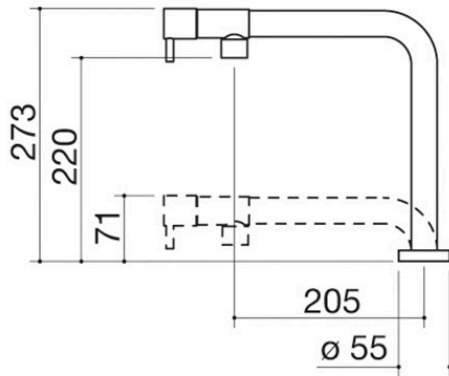

## Beschreibung

- Kartusche: Keramikscheiben
- 360° schwenkbarer Auslauf
- Mindesthöhe: 71 mm
- Hahnrosette:  $\varnothing$  55 mm
- Hahnloch:  $\varnothing$  35 mm