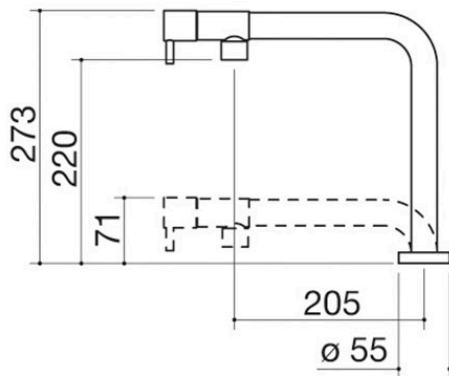

Grifo mezclador B_Smart abatible

1RUBBSM

Descripción

- cartucho: discos cerámicos
- rotación del caño: 360°
- altura mínima: 71 mm
- base del grifo: \varnothing 55 mm
- agujero del grifo: \varnothing 35 mm

Plus

Características detalladas

Rotación del caño 360°

Los grifos Barazza están equipados con rotación del caño de 360°.

Grifo abatible

Los grifos abatibles Barazza pueden colocarse y ocultarse al nivel de la encimera.