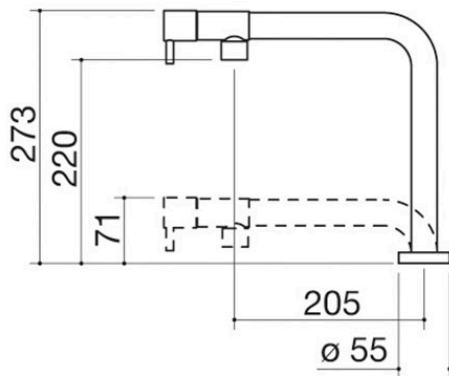

## Description

- cartouche : disques céramiques
- rotation de la canne de 360°
- hauteur minimale : 71 mm
- base robinet : Ø 55 mm
- trou de robinet : Ø 35 mm