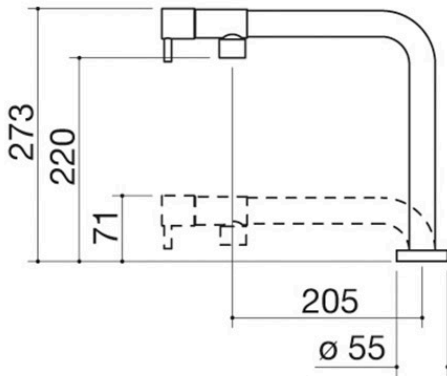

Rubinetto miscelatore B_Smart Abbattibile

1RUBBSM

Descrizione

- cartuccia: dischi ceramici
- rotazione canna: 360°
- altezza minima: 71 mm
- base rubinetto: \varnothing 55 mm
- foro rubinetto: \varnothing 35 mm

Plus

Dettaglio delle caratteristiche

Rotazione canna 360°

I rubinetti Barazza sono dotati di rotazione canna di 360°.

Rubinetti abbattibile

I rubinetti abbattibili Barazza possono essere posizionati e nascosti a livello del piano.