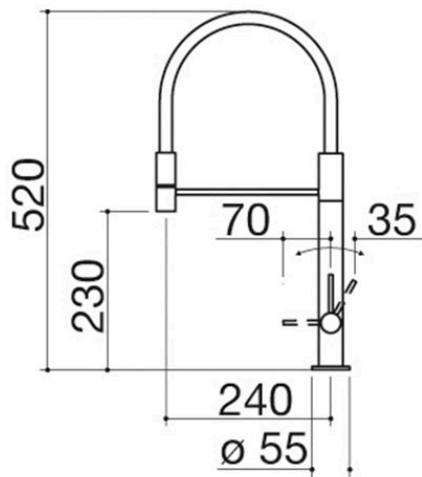

Mischbatterie City

1RUBCY

Beschreibung

- Kartusche: Keramikscheiben
- 360° schwenkbarer Auslauf
- Hahnrosette: \varnothing 55 mm
- Hahnloch: \varnothing 35 mm

Plus

Detaillierte Merkmale

360°-Drehung des Auslaufs