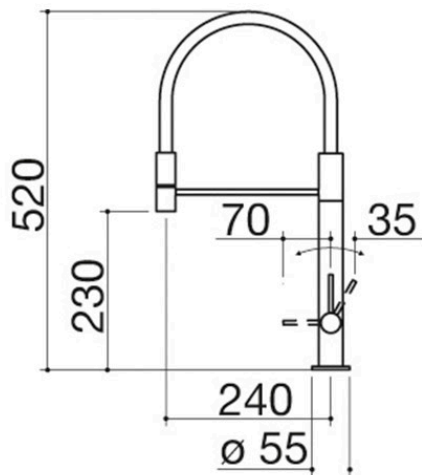

Grifo mezclador City

1RUBCY

Descripción

- cartucho: discos cerámicos
- rotación del caño: 360°
- base del grifo: \varnothing 55 mm
- agujero del grifo: \varnothing 35 mm

Plus

Características detalladas

Rotación del caño 360°