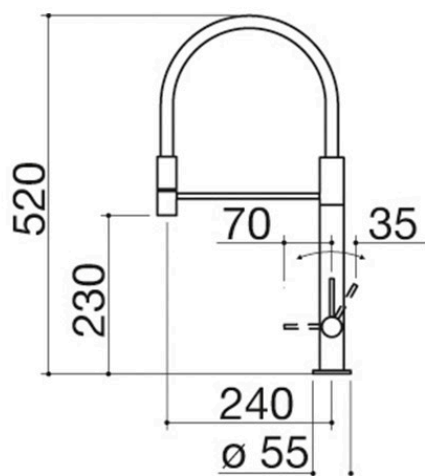

Mitigeur City

1RUBCY

Description

- cartouche : disques céramiques
- rotation de la canne de 360°
- base robinet : Ø 55 mm
- trou de robinet : Ø 35 mm

Plus

Caractéristiques détaillées

Rotation de la canne de 360°

Les robinets Barazza sont équipés d'une rotation de la canne de 360°.

Douchette extractible

Les robinets Barazza sont équipés d'une douchette extractible pour faciliter les opérations de nettoyage même dans les grandes cuves.