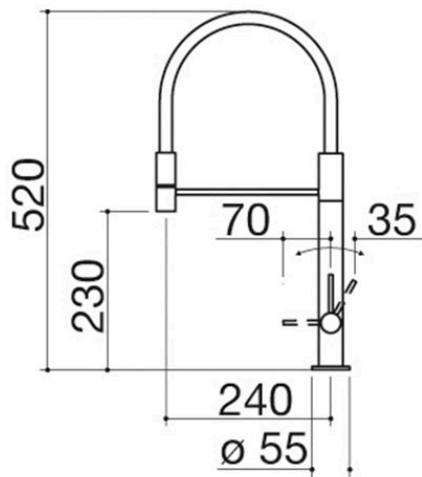

Rubinetto miscelatore City

1RUBCY

Descrizione

- cartuccia: dischi ceramici
- rotazione canna: 360°
- base rubinetto: \varnothing 55 mm
- foro rubinetto: \varnothing 35 mm

Plus

Dettaglio delle caratteristiche

Rotazione canna 360°

I rubinetti Barazza sono dotati di rotazione canna di 360°.

Doccia estraibile

I rubinetti Barazza sono dotati di doccia estraibile per rendere le operazioni di pulizia più facili anche in vasche ampie.