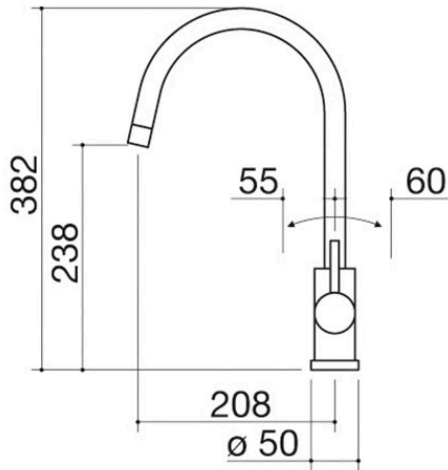

Mischbatterie City One

1RUBCY1

Beschreibung

- Kartusche: Keramikscheiben
- 360° schwenkbarer Auslauf
- Hahnrosette: \varnothing 50 mm
- Hahnloch: \varnothing 35 mm

Plus

Detaillierte Merkmale

360°-Drehung des Auslaufs

Die Armaturen von Barazza sind mit einem Auslauf ausgestattet, der sich um 360° drehen lässt.

Verwandte Produkte

1RUBMBF1C

1RUBMFSC

1RUBL1D

1RUBMBLC

1RUBMOF1C