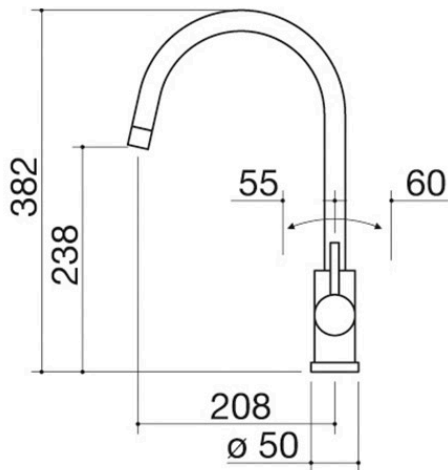

## Descripción

- cartucho: discos cerámicos
- rotación del caño: 360°
- base del grifo:  $\varnothing$  50 mm
- agujero del grifo:  $\varnothing$  35 mm