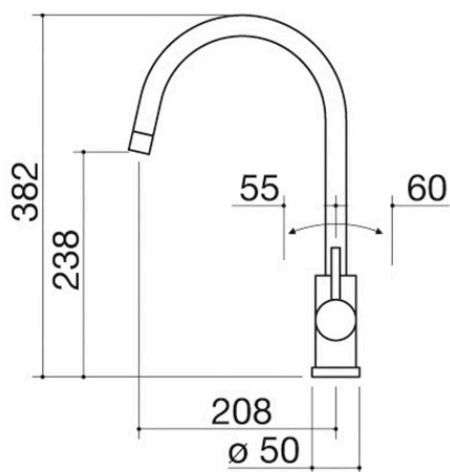

Mitigeur City One

1RUBCY1

Description

- cartouche : disques céramiques
- rotation de la canne de 360°
- base robinet : Ø 50 mm
- trou de robinet : Ø 35 mm

Plus

Caractéristiques détaillées

Rotation de la canne de 360°

Les robinets Barazza sont équipés d'une rotation de la canne de 360°.

Produits similaires

1RUBMBF1C

1RUBMFSC

1RUBL1D

1RUBMBLC

1RUBMOF1C