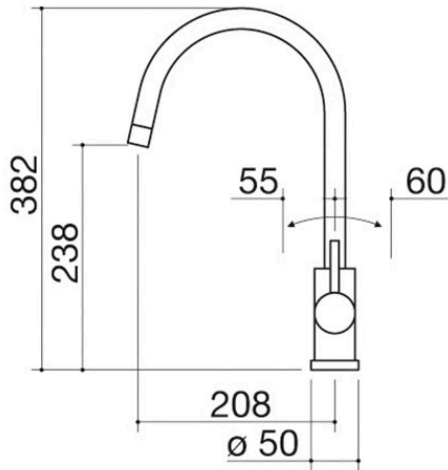

Rubinetto miscelatore City One

1RUBCY1

Descrizione

- cartuccia: dischi ceramici
- rotazione canna: 360°
- base rubinetto: \varnothing 50 mm
- foro rubinetto: \varnothing 35 mm

Plus

Dettaglio delle caratteristiche

Rotazione canna 360°

I rubinetti Barazza sono dotati di rotazione canna di 360°.

Prodotti correlati

1RUBMBF1C

1RUBMFSC

1RUBL1D

1RUBMBLC

1RUBMOF1C