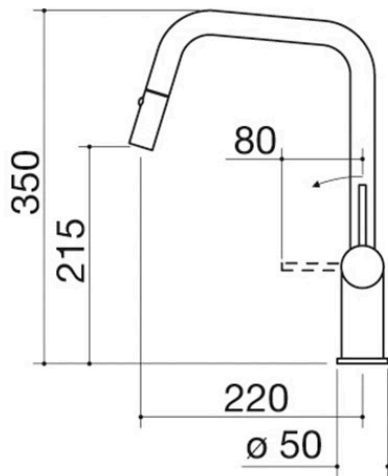

### Beschreibung

- Ausziehbare Brause
- mit 2 Strahlarten
- Kartusche: Keramikscheiben
- 360° schwenkbarer Auslauf
- Hahnrosette:  $\varnothing$  50 mm
- Hahnloch:  $\varnothing$  35 mm