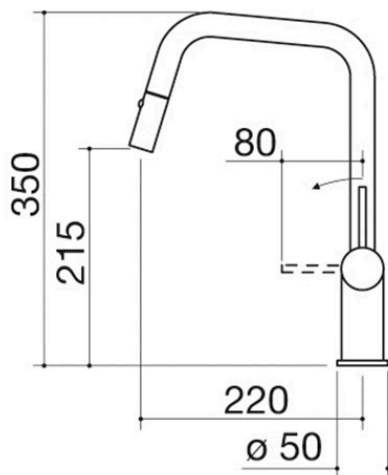

Grifo mezclador Evo Ducha

con ducha extraíble con doble distribución

1RUBEVD

Descripción

- ducha extraíble con doble distribución
- cartucho: discos cerámicos
- rotación del caño: 360°
- base del grifo: \varnothing 50 mm
- agujero del grifo: \varnothing 35 mm

Plus

Características detalladas

Rotación del caño 360°

Los grifos Barazza están equipados con rotación del caño de 360°.

Ducha extraíble

Los grifos Barazza están equipados con ducha extraíble para facilitar las tareas de limpieza, incluso en cubetas amplias.