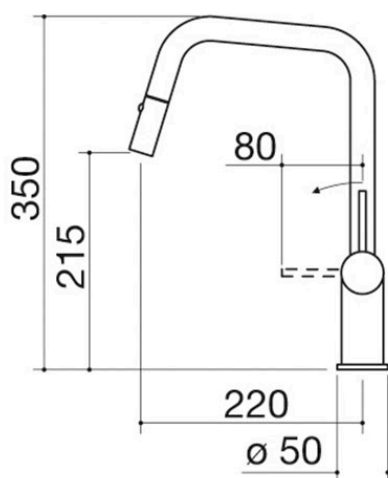

## Description

- douchette extractible avec double distribution
- cartouche : disques céramiques
- rotation de la canne de 360°
- base robinet : Ø 50 mm
- trou de robinet : Ø 35 mm