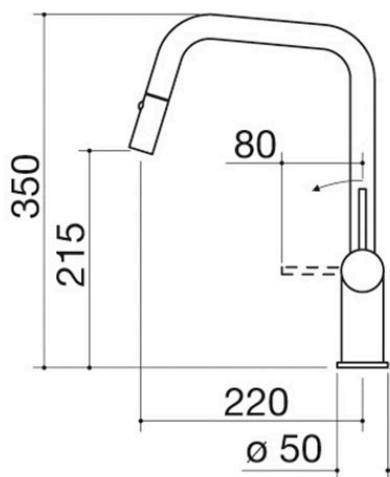

Rubinetti miscelatore Evo Doccia

con doccia estraibile con doppia erogazione

1RUBEVD

Descrizione

- doccia estraibile con doppia erogazione
- cartuccia: dischi ceramici
- rotazione canna: 360°
- base rubinetto: \varnothing 50 mm
- foro rubinetto: \varnothing 35 mm

Plus

Dettaglio delle caratteristiche

Rotazione canna 360°

I rubinetti Barazza sono dotati di rotazione canna di 360°.

Doccia estraibile

I rubinetti Barazza sono dotati di doccia estraibile per rendere le operazioni di pulizia più facili anche in vasche ampie.