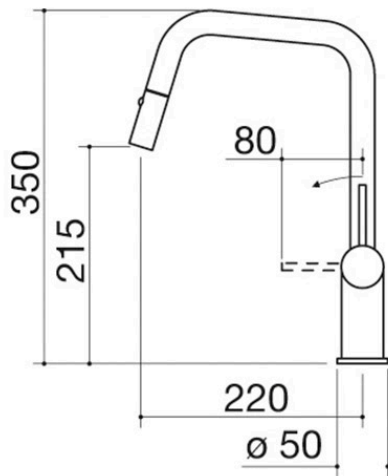

Mischbatterie Evo Dusche Black

mit ausziehbarer Brause und 2 Strahlarten

1RUBEVDK

Beschreibung

- Ausziehbare Brause
- mit 2 Strahlarten
- Kartusche: Keramikscheiben
- 360° schwenkbarer Auslauf
- Hahnrosette: \varnothing 50 mm
- Hahnloch: \varnothing 35 mm

Plus

Detaillierte Merkmale

360°-Drehung des Auslaufs

Die Armaturen von Barazza sind mit einem Auslauf ausgestattet, der sich um 360° drehen lässt.

Herausziehbare Dusche

Die Armaturen von Barazza sind mit einer herausziehbaren Dusche ausgestattet, um Reinigungsarbeiten auch in großen Becken zu erleichtern.