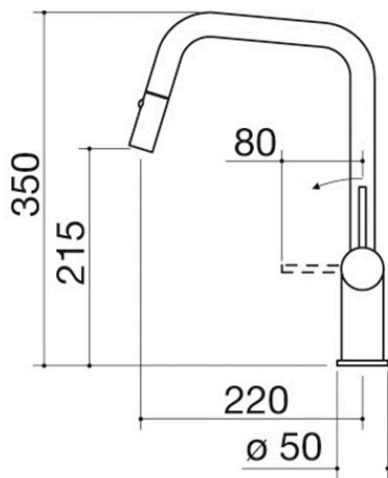

Grifo mezclador Evo Ducha Black

con ducha extraíble con doble distribución

1RUBEVDK

Descripción

- ducha extraíble con doble distribución
- cartucho: discos cerámicos
- rotación del caño: 360°
- base del grifo: \varnothing 50 mm
- agujero del grifo: \varnothing 35 mm

Plus

Características detalladas

Rotación del caño 360°

Los grifos Barazza están equipados con rotación del caño de 360°.

Ducha extraíble

Los grifos Barazza están equipados con ducha extraíble para facilitar las tareas de limpieza, incluso en cubetas amplias.