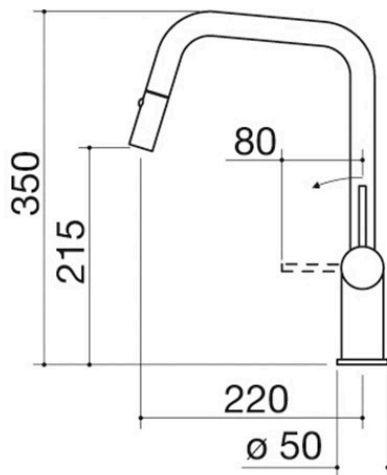

Mitigeur Evo Douchette Black avec douchette extractible avec double distribution

1RUBEVDK

Description

- douchette extractible avec double distribution
- cartouche : disques céramiques
- rotation de la canne de 360°
- base robinet : Ø 50 mm
- trou de robinet : Ø 35 mm

Plus

Caractéristiques détaillées

Rotation de la canne de 360°

Les robinets Barazza sont équipés d'une rotation de la canne de 360°.

Douchette extractible

Les robinets Barazza sont équipés d'une douchette extractible pour faciliter les opérations de nettoyage même dans les grandes cuves.