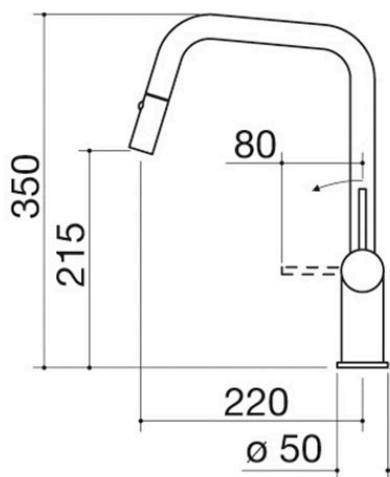

Rubinetto miscelatore Evo Doccia Black

con doccia estraibile con doppia erogazione

1RUBEVDK

Descrizione

- doccia estraibile con doppia erogazione
- cartuccia: dischi ceramici
- rotazione canna: 360°
- base rubinetto: \varnothing 50 mm
- foro rubinetto: \varnothing 35 mm

Plus

Dettaglio delle caratteristiche

Rotazione canna 360°

I rubinetti Barazza sono dotati di rotazione canna di 360°.

Doccia estraibile

I rubinetti Barazza sono dotati di doccia estraibile per rendere le operazioni di pulizia più facili anche in vasche ampie.