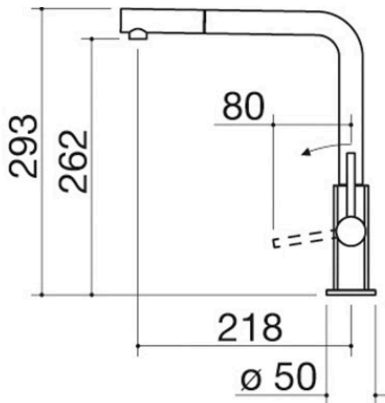

Mischbatterie Lab One Dusche

mit ausziehbarer Brause

1RUBL1D

Beschreibung

- Ausziehbare Brause
- Kartusche: Keramikscheiben
- 360° schwenkbarer Auslauf
- Hahnrosette: \varnothing 50 mm
- Hahnloch: \varnothing 35 mm