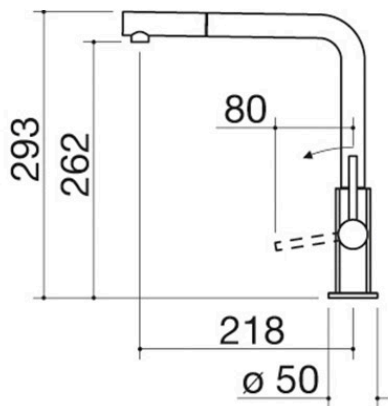

### Descripción

- ducha extraíble
- cartucho: discos cerámicos
- rotación del caño: 360°
- base del grifo:  $\varnothing$  50 mm
- agujero del grifo:  $\varnothing$  35 mm