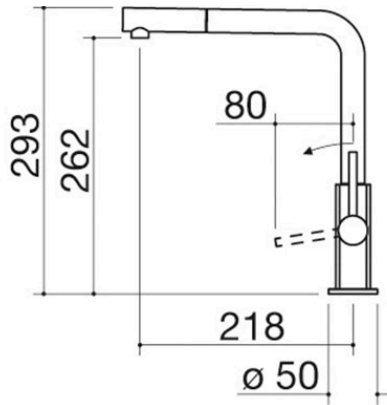

Mitigeur Lab One Douche avec douchette extractible

1RUBL1D

Description

- douchette extractible
- cartouche : disques céramiques
- rotation de la canne de 360°
- base robinet : Ø 50 mm
- trou de robinet : Ø 35 mm

Plus

Caractéristiques détaillées

Rotation de la canne de 360°

Les robinets Barazza sont équipés d'une rotation de la canne de 360°.

Douchette extractible

Les robinets Barazza sont équipés d'une douchette extractible pour faciliter les opérations de nettoyage même dans les grandes cuves.