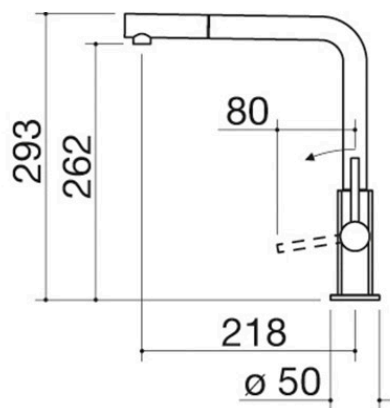

Rubinetto miscelatore Lab One Doccia con doccia estraibile

1RUBL1D

Descrizione

- doccia estraibile
- cartuccia: dischi ceramici
- rotazione canna: 360°
- base rubinetto: \varnothing 50 mm
- foro rubinetto: \varnothing 35 mm

Plus

Dettaglio delle caratteristiche

Rotazione canna 360°

I rubinetti Barazza sono dotati di rotazione canna di 360°.

Doccia estraibile

I rubinetti Barazza sono dotati di doccia estraibile per rendere le operazioni di pulizia più facili anche in vasche ampie.