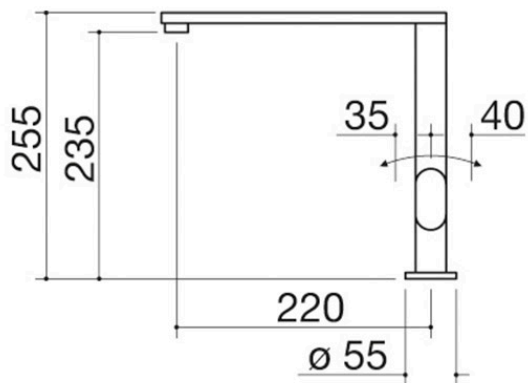

## Beschreibung

- Kartusche: Keramikscheiben
- 360° schwenkbarer Auslauf
- Hahnrosette:  $\varnothing$  55 mm
- Hahnloch:  $\varnothing$  35 mm