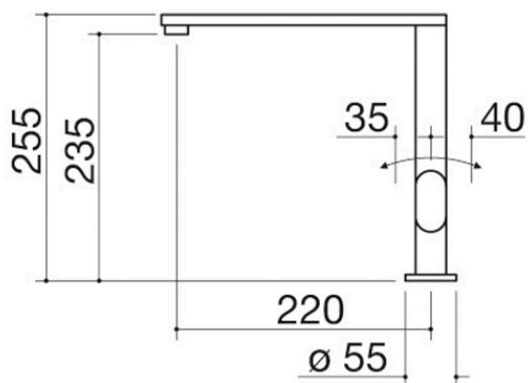

Mitigeur B_Free One

1RUBMBF1C

Description

- cartouche : disques céramiques
- rotation de la canne de 360°
- base robinet : Ø 55 mm
- trou de robinet : Ø 35 mm

Plus

Caractéristiques détaillées

Rotation de la canne de 360°

Les robinets Barazza sont équipés d'une rotation de la canne de 360°.

Produits similaires

1RUBMFSC

1RUBL1D

1RUBMBLC

1RUBMOF1C

1RUBS1