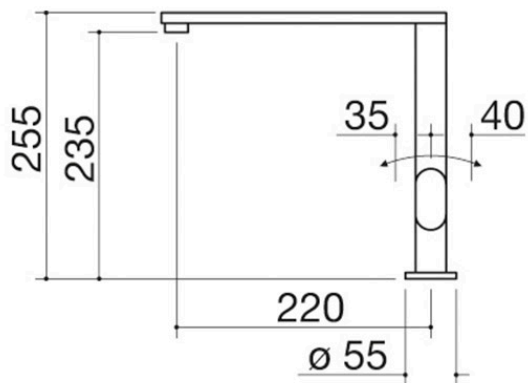

## Descrizione

- cartuccia: dischi ceramici
- rotazione canna: 360°
- base rubinetto:  $\varnothing$  55 mm
- foro rubinetto:  $\varnothing$  35 mm