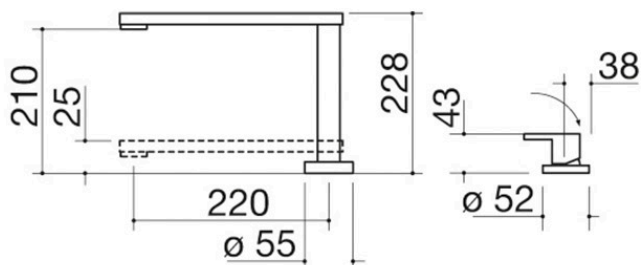

Mischbatterie B_Free Versenkbar mit separatem Hebelmischer

1RUBMBFA

Beschreibung

- Kartusche: Keramikscheiben
- 360° schwenkbarer Auslauf
- Mindesthöhe: 42 mm
- Hahnrosette: \varnothing 55 mm
- Hebelrosette: \varnothing 52 mm
- Hahnloch: \varnothing 35 mm
- Hebelloch: \varnothing 35 mm