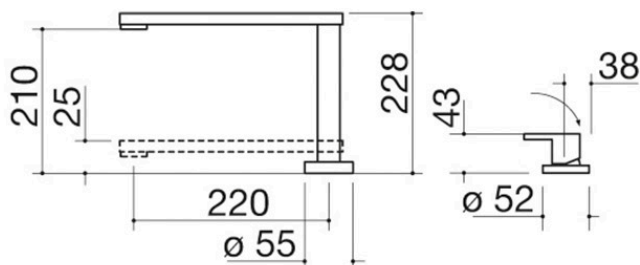

Grifo mezclador B_Free abatible

con control remoto

1RUBMBFA

Descripción

- cartucho: discos cerámicos
- rotación del caño: 360°
- altura mínima: 42 mm
- base del grifo: \varnothing 55 mm
- base del mando: \varnothing 52 mm
- agujero del grifo: \varnothing 35 mm
- agujero del mando: \varnothing 35 mm

Plus

Características detalladas

Rotación del caño 360°

Los grifos Barazza están equipados con rotación del caño de 360°.

Grifo abatible

Los grifos abatibles Barazza pueden colocarse y ocultarse al nivel de la encimera.