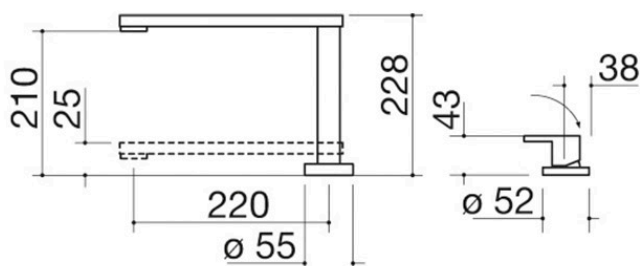

Mitigeur B_Free Rabattable avec commande à distance

1RUBMBFA

Description

- cartouche : disques céramiques
- rotation de la canne de 360°
- hauteur minimale : 42 mm
- base robinet : Ø 55 mm
- base commande : Ø 52 mm
- trou de robinet : Ø 35 mm
- trou commande : Ø 35 mm

Plus

Caractéristiques détaillées

Rotation de la canne de 360°

Les robinets Barazza sont équipés d'une rotation de la canne de 360°.

Robinet rabattable

Les robinets rabattables Barazza peuvent être positionnés et cachés au niveau du plan.