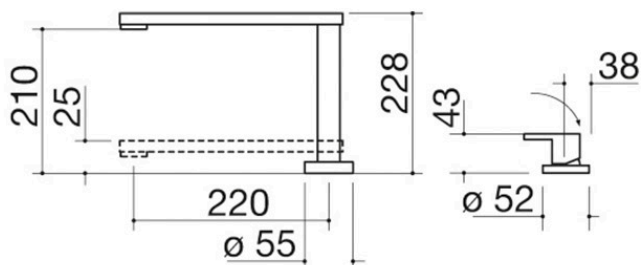

Rubinetto miscelatore B_Free Abbattibile

con comando remoto

1RUBMBFA

Descrizione

- cartuccia: dischi ceramici
- rotazione canna: 360°
- altezza minima: 42 mm
- base rubinetto: \varnothing 55 mm
- base comando: \varnothing 52 mm
- foro rubinetto: \varnothing 35 mm
- foro comando: \varnothing 35 mm

Plus

Dettaglio delle caratteristiche

Rotazione canna 360°

I rubinetti Barazza sono dotati di rotazione canna di 360°.

Rubinetto abbattibile

I rubinetti abbattibili Barazza possono essere posizionati e nascosti a livello del piano.