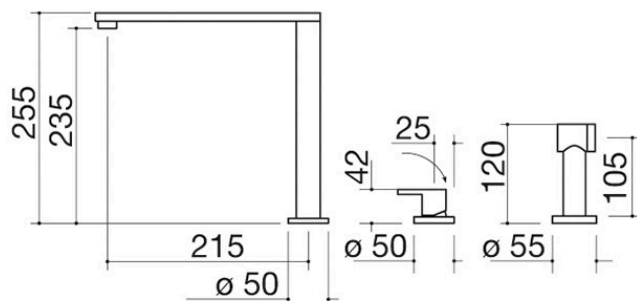

Mischbatterie B_Free Kit

mit separatem Hebelmischer und ausziehbarer Brause

1RUBMBFRK

Beschreibung

- Kartusche: Keramikscheiben
- 360° schwenkbarer Auslauf
- Hahnrosette: \varnothing 50 mm
- Hebelrosette: \varnothing 50 mm
- Brausenrosette: \varnothing 55 mm
- Hahnloch: \varnothing 35 mm
- Hebelloch: \varnothing 35 mm
- Brausenloch: \varnothing 35 mm