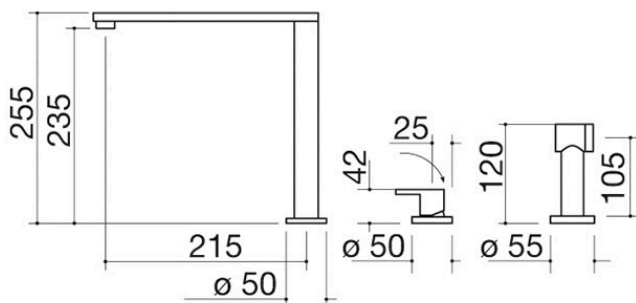

### Descripción

- cartucho: discos cerámicos
- rotación del caño: 360°
- base del grifo:  $\varnothing$  50 mm
- base del mando:  $\varnothing$  50 mm
- base de la ducha:  $\varnothing$  55 mm
- agujero del grifo:  $\varnothing$  35 mm
- agujero del mando:  $\varnothing$  35 mm
- agujero de la ducha:  $\varnothing$  35 mm