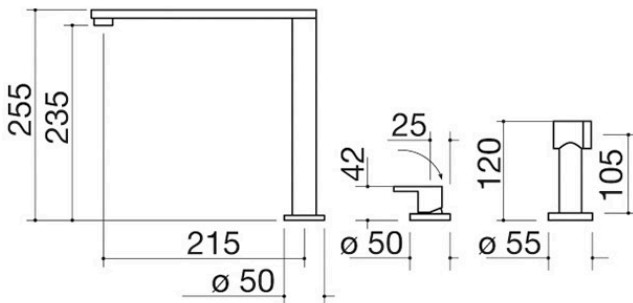

Mitigeur B_Free Kit avec commande à distance et douchette extractible

1RUBMBFRK

Description

- cartouche : disques céramiques
- rotation de la canne de 360°
- base robinet : Ø 50 mm
- base commande : Ø 50 mm
- base douchette : Ø 55 mm
- trou de robinet : Ø 35 mm
- trou commande : Ø 35 mm
- trou douchette : Ø 35 mm

Plus

Caractéristiques détaillées

Rotation de la canne de 360°

Les robinets Barazza sont équipés d'une rotation de la canne de 360°.

Douchette extractible

La douchette extractible, entièrement indépendante, se juxtapose au robinet pour accomplir des opérations de nettoyage plus intenses et performantes.