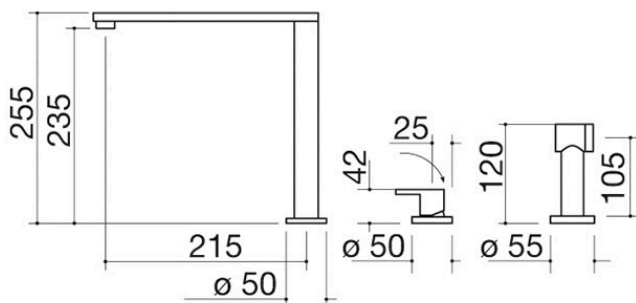

Rubinetti miscelatore B_Free Kit

con comando remoto e con doccino estraibile

1RUBMBFRK

Descrizione

- cartuccia: dischi ceramici
- rotazione canna: 360°
- base rubinetto: \varnothing 50 mm
- base comando: \varnothing 50 mm
- base doccino: \varnothing 55 mm
- foro rubinetto: \varnothing 35 mm
- foro comando: \varnothing 35 mm
- foro doccino: \varnothing 35 mm

Plus

Dettaglio delle caratteristiche

Rotazione canna 360°

I rubinetti Barazza sono dotati di rotazione canna di 360°.

Doccino estraibile

il doccino estraibile, completamente indipendente, si affianca al rubinetto per compiere operazioni di pulizia più intense e performanti.