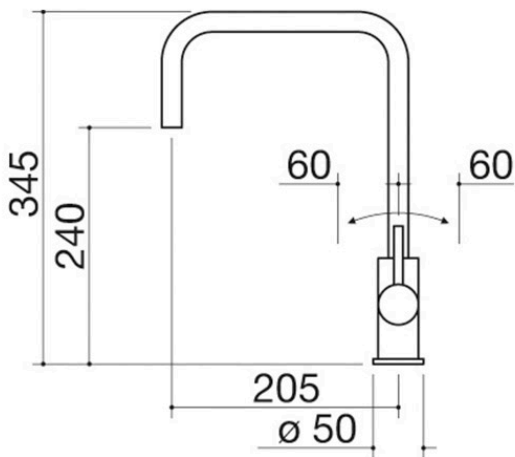

Mischbatterie B_Level

1RUBMBLC

Beschreibung

- Kartusche: Keramikscheiben
- 360° schwenkbarer Auslauf
- Hahnrosette: \varnothing 50 mm
- Hahnloch: \varnothing 35 mm

Plus

Detaillierte Merkmale

360°-Drehung des Auslaufs

Die Armaturen von Barazza sind mit einem Auslauf ausgestattet, der sich um 360° drehen lässt.

Verwandte Produkte

1RUBMBF1C

1RUBMFSC

1RUBL1D

1RUBMOF1C

1RUBS1