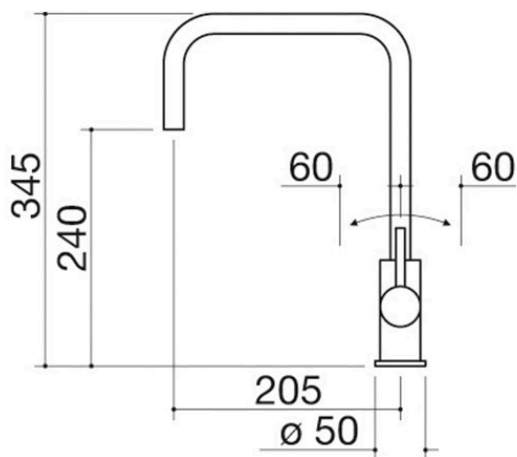

# Grifo mezclador B\_Level

1RUBMBLC

## Descripción

- cartucho: discos cerámicos
- rotación del caño: 360°
- base del grifo:  $\varnothing$  50 mm
- agujero del grifo:  $\varnothing$  35 mm