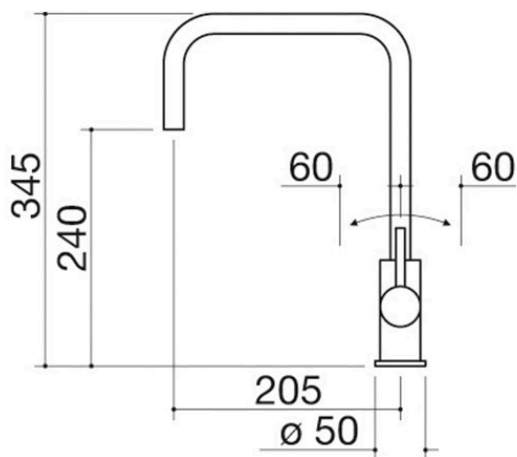

Mitigeur B_Level

1RUBMBLC

Description

- cartouche : disques céramiques
- rotation de la canne de 360°
- base robinet : Ø 50 mm
- trou de robinet : Ø 35 mm

Plus

Caractéristiques détaillées

Rotation de la canne de 360°

Les robinets Barazza sont équipés d'une rotation de la canne de 360°.

Produits similaires

1RUBMBF1C

1RUBMFSC

1RUBL1D

1RUBMOF1C

1RUBS1