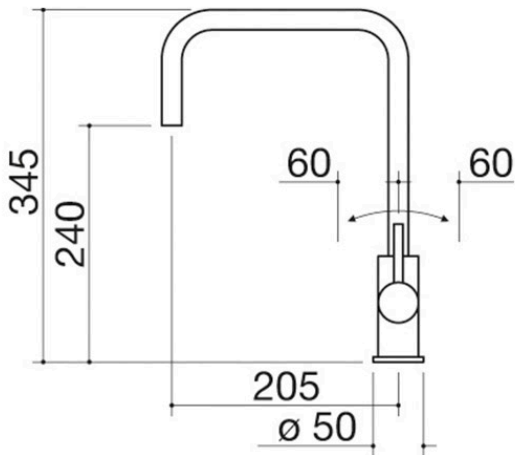

Rubinetto miscelatore B_Level

1RUBMBLC

Descrizione

- cartuccia: dischi ceramici
- rotazione canna: 360°
- base rubinetto: \varnothing 50 mm
- foro rubinetto: \varnothing 35 mm

Plus

Dettaglio delle caratteristiche

Rotazione canna 360°

I rubinetti Barazza sono dotati di rotazione canna di 360°.

Prodotti correlati

1RUBMBF1C

1RUBMFSC

1RUBL1D

1RUBMOF1C

1RUBS1