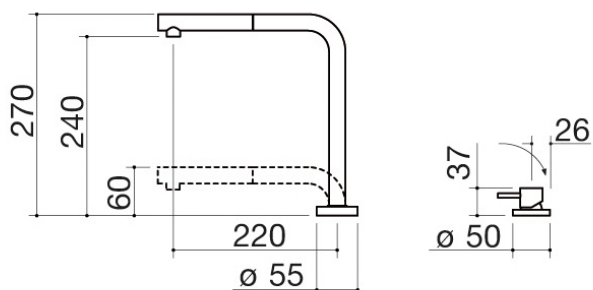

## Beschreibung

- Ausziehbare Brause
- Kartusche: Keramikscheiben
- 360° schwenkbarer Auslauf
- Mindesthöhe: 60 mm
- Hahnrosette:  $\varnothing$  55 mm
- Hebelrosette:  $\varnothing$  50 mm
- Hahnloch:  $\varnothing$  35 mm
- Hebelloch:  $\varnothing$  35 mm