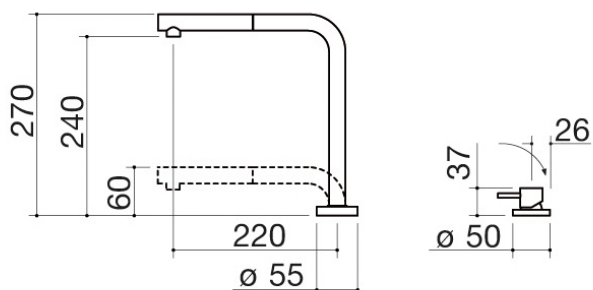

Grifo mezclador B_Open abatible

con control remoto y ducha extraíble

1RUBMBOA

Descripción

- ducha extraíble
- cartucho: discos cerámicos
- rotación del caño: 360°
- altura mínima: 60 mm
- base del grifo: \varnothing 55 mm
- base del mando: \varnothing 50 mm
- agujero del grifo: \varnothing 35 mm
- agujero del mando: \varnothing 35 mm

Plus

Características detalladas

Rotación del caño 360°

Los grifos Barazza están equipados con rotación del caño de 360°.

Grifo abatible

Los grifos abatibles Barazza pueden colocarse y ocultarse al nivel de la encimera.