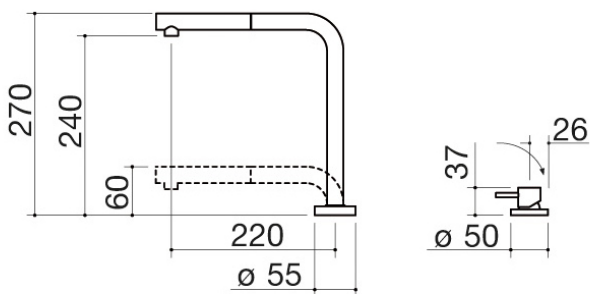

Mitigeur B_Open Rabattable avec commande à distance et douchette extractible

1RUBMBOA

Description

- douchette extractible
- cartouche : disques céramiques
- rotation de la canne de 360°
- hauteur minimale : 60 mm
- base robinet : Ø 55 mm
- base commande : Ø 50 mm
- trou de robinet : Ø 35 mm
- trou commande : Ø 35 mm

Plus

Caractéristiques détaillées

Rotation de la canne de 360°

Les robinets Barazza sont équipés d'une rotation de la canne de 360°.

Robinet rabattable

Les robinets rabattables Barazza peuvent être positionnés et cachés au niveau du plan.